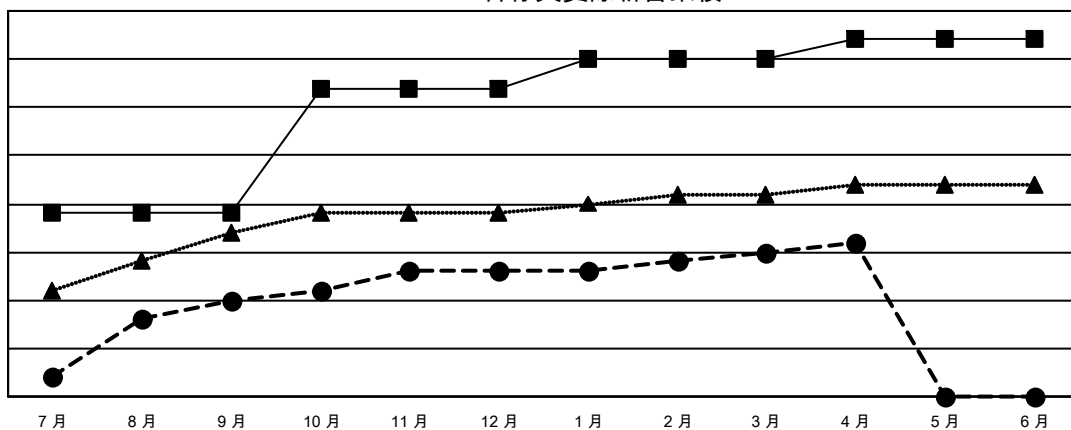

# GAT MONTHLY MEMBERSHIP PROGRESS REPORT

Results as of: 4/30/2023

Multiple District 300

LOCATION: REP OF CHINA

分會			
成果 2022-2023			
季	新分會目標	新會	會員流失的分會
7月/8月/9月	19	10	8
10月/11月/12月	13	3	4
1月/2月/3月	3	2	4
4月/5月/6月	2	1	0

位會員@每位須繳			
成果 2022-2023			
季	會員淨增長目標	實際會員增長數	實際退會會員 (包括轉會)
7月/8月/9月	2540	4,533	896
10月/11月/12月	1100	826	1,853
1月/2月/3月	864	1,654	213
4月/5月/6月	573	168	50

目標與實際新會累積

目標和實際會員累積

已取消的分會: 16	
<b>放棄的會員</b>	
過世	90
分會已取消	18
其他	2,904
<b>總計</b>	<b>3,012</b>