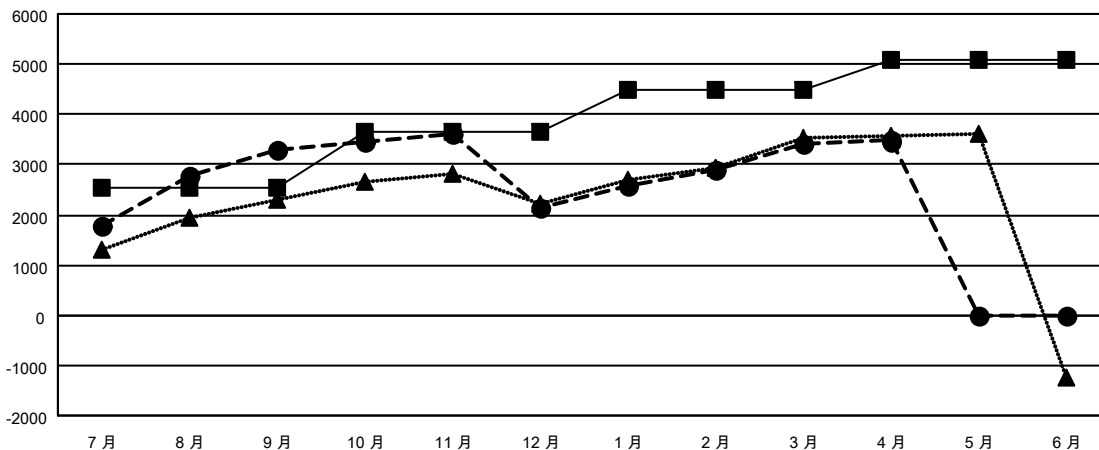

# GAT MONTHLY MEMBERSHIP PROGRESS REPORT

Results as of: 4/30/2023

Multiple District 300

LOCATION: REP OF CHINA

分會			
成果 2022-2023			
季	新分會目標	新會	會員流失的分會
7月/8月/9月	19	10	8
10月/11月/12月	13	3	4
1月/2月/3月	3	2	4
4月/5月/6月	2	1	0

位會員@每位須繳			
成果 2022-2023			
季	會員淨增長目標	實際會員增長數	實際退會會員 (包括轉會)
7月/8月/9月	2540	4,533	896
10月/11月/12月	1100	826	1,853
1月/2月/3月	864	1,654	213
4月/5月/6月	573	168	50

目標與實際新會累積

目標和實際會員累積

已取消的分會: 16	
<b>放棄的會員</b>	
過世	90
分會已取消	18
其他	2,904
<b>總計</b>	<b>3,012</b>